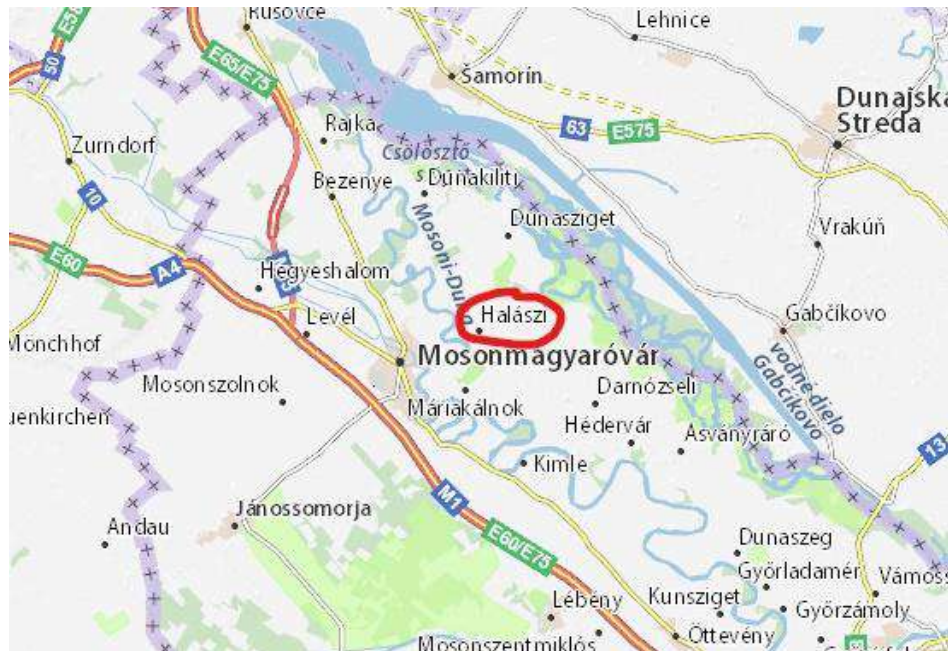

Halászi

Halászi は Győr-Moson-Sopron 県にある村です。Mosonmagyaróvár の近くにあつて、そこから4km、ブダペストからは電車と車でも1時40分で行けます。Halásziは Szigetközの門と呼ばれています。ここに今3190人が住んでいます。この村はとてもきれいで、しずかな村だから、ここに住んでいる人の数は常に増加しています。ここからオーストリアは近いから、たくさんのHalásziに住んでいる人がオーストリアに働きに行きます。

そして、Halászi にはMosoni-Duna川があります。だから、ウォータースポーツが好きな人に人気です。ここではカヌーとカヤックが借りられます。

歴史

Halászi は13世紀に漁村になりました。伝説では、Mosonで税金が高すぎたから、漁師が逃げて、ここに住み着きました。Halásziが1414年に最初に記載されました。1557年から村はハスブルクの支配下にありました。16世紀に、Halásziは田舎町に発展しました。1777年に、Maria Tereziaの娘、Mária Krisztinaがバロック様式の教会を建てました。1991年に大惨事がありました。HalásziとMosonmagyaróvárの間にある橋が崩壊しました。2009年に、新しい橋の建設が完了しました。