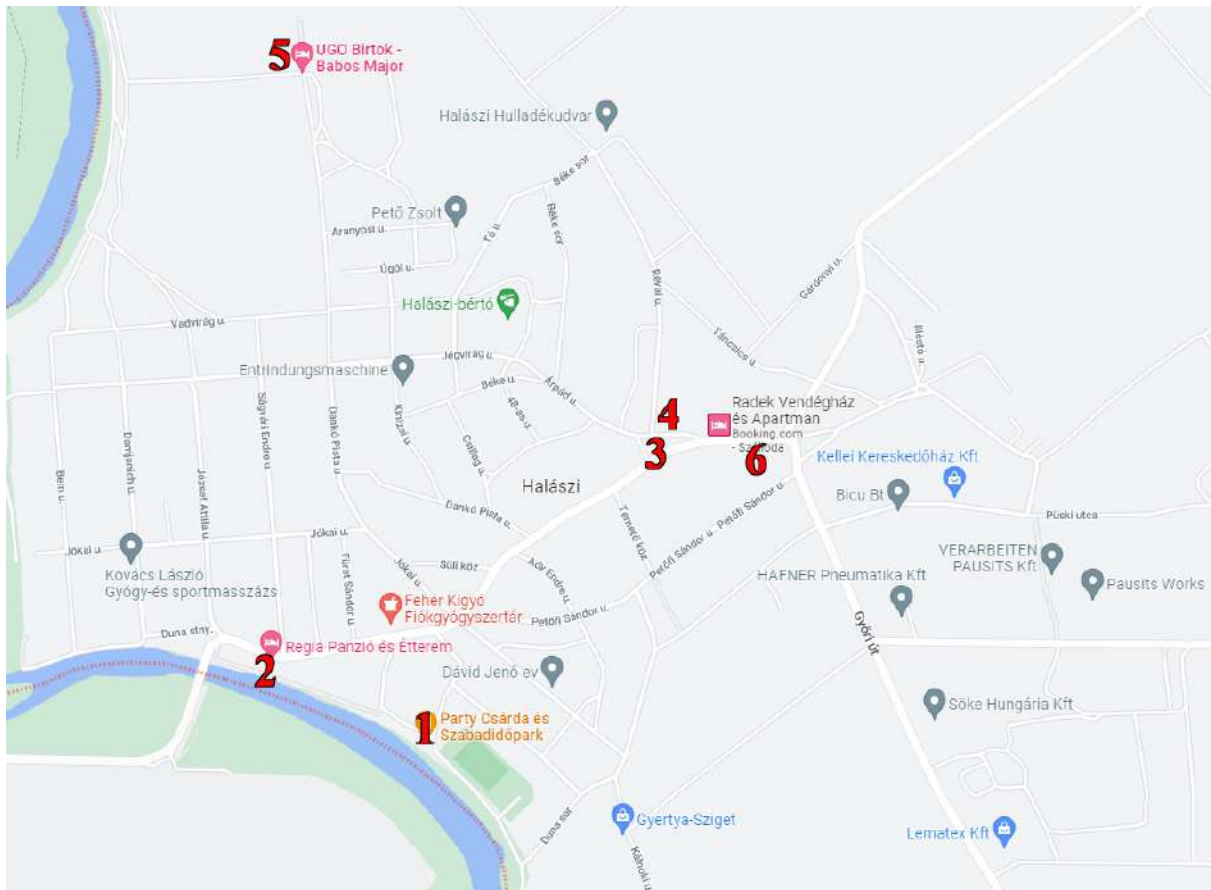

1. Party Csárda
2. Regia レストランとゲストハウス
3. 聖マルティヌス教会
4. バロック様式の家
5. Ugo Birtok - Babos Major
6. Melba アイスクリーム店